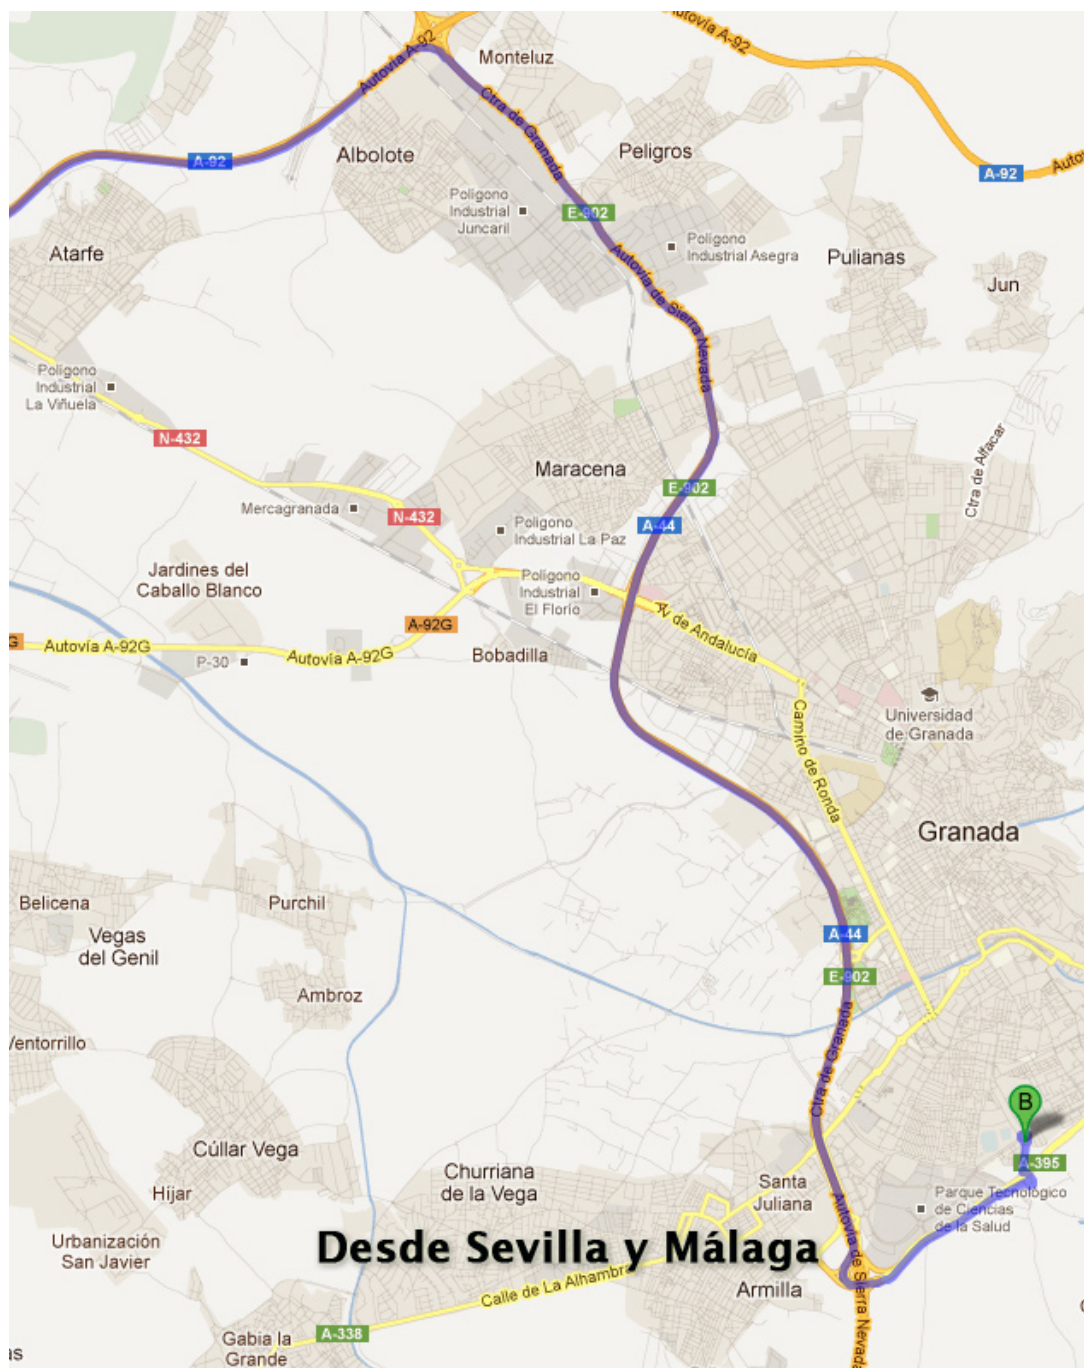

XXXVIII CONGRESO NEUMOSUR. GRANADA

NEUMOSUR

INDICACIONES DE RUTA EN COCHE PARA ABADES NEVADA PALACE, C/ TORRE DE LA SULTANA, 3, 18008 GRANADA

Desde Sevilla y Málaga

1. Continúa por A-92. 240 km
2. Toma la salida 241A para incorporarte a E-902/A-44 en dirección Granada 13,0 km
3. Toma la salida 132 hacia Ronda Sur/Sierra Nevada/Alhambra 800 m
4. Incorporate a A-395 1,3 km
5. Toma la salida 2 hacia Vergeles/La Zubia/Cájar/Monachil 280 m
6. En la rotonda, toma la cuarta salida e incorpórate a Calle de la Sultana en dirección Vergeles 500 m
7. En la rotonda, toma la cuarta salida y continúa por Calle de la Sultana. El destino está a la derecha. 240 m

Abades Nevada Palace
C/ Torre de la Sultana, 3
18008 Granada

Desde Sevilla y Málaga