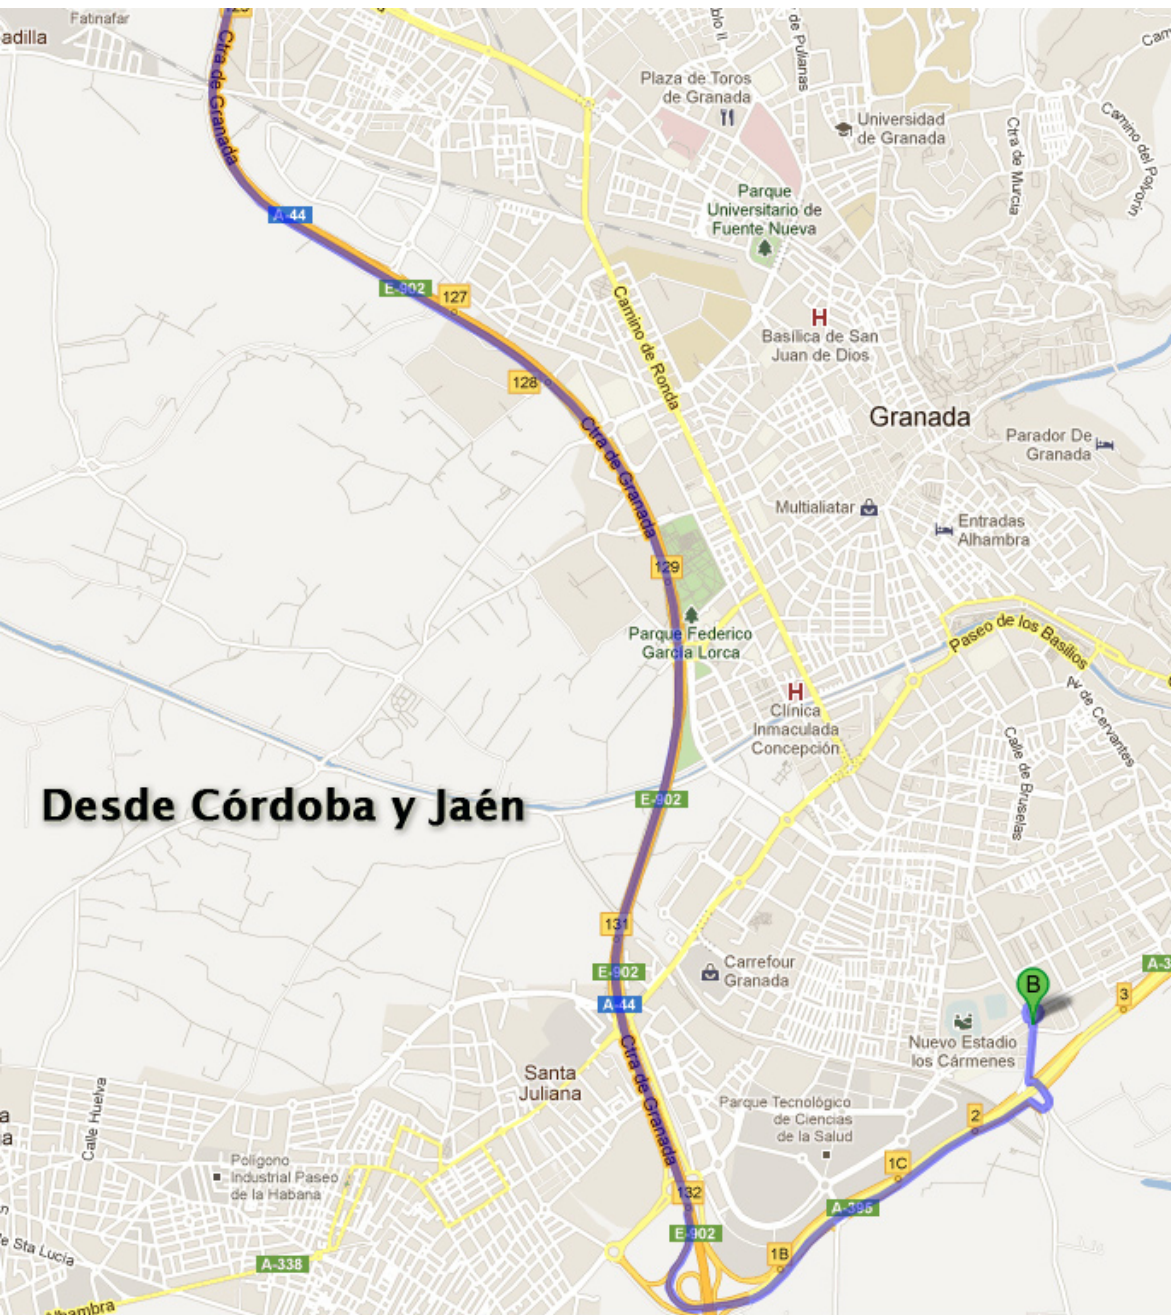

XXXVIII CONGRESO NEUMOSUR. GRANADA

INDICACIONES DE RUTA EN COCHE PARA ABADES NEVADA PALACE, C/ TORRE DE LA SULTANA, 3, 18008 GRANADA

Desde Córdoba y Jaén

1. Toma la salida 98 hacia A-92, en dirección Granada 1,3 km
2. Continúa por el ramal e incorpórate a A-92 87,7 km
3. Toma la salida 241A para incorporarte a E-902/A-44 en dirección Granada 13,0 km
4. Toma la salida 132 hacia Ronda Sur/Sierra Nevada/Alhambra 800 m
5. Incorpórate a A-395 1,3 km
6. Toma la salida 2 hacia Vergeles/La Zubia/Cájar/Monachil 280 m
7. En la rotonda, toma la cuarta salida e incorpórate a Calle de la Sultana en dirección Vergeles 500 m
8. En la rotonda, toma la cuarta salida y continúa por Calle de la Sultana El destino está a la derecha. 240 m

Abades Nevada Palace
C/ Torre de la Sultana, 3
18008 Granada